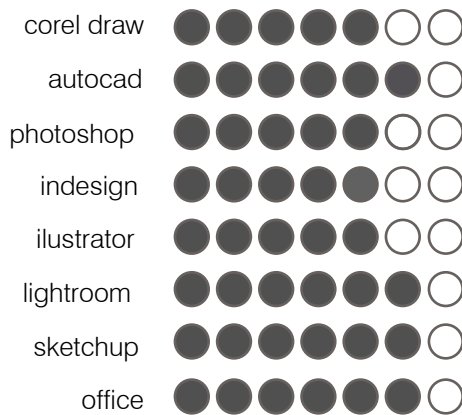

María Nowell
mnowell_

MARIA NOEL VIANA

Contacto

+598 98 523 382
marian.viana2@gmail.com
Nimes 1678/02

Académico

Arquitectura en Facultad de Arquitectura, Diseño y Urbanismo.
Universidad de la República 2008-2018.

Práctica

Colaborador docente Seminario Inicial
Facultad de Arquitectura, 2010- 2012
Colaborador Servicio de Medios Audiovisuales (SMA) de la
Facultad de Arquitectura, diseño y urbanismo, UdelaR,
2016-2018
Estudiante colaborador instituto de historia (IHA) de la
Facultad de Arquitectura, diseño y urbanismo, UdelaR,
2016-2018
Asistente de galería
Galería Photology Garzon, Pueblo Garzon,
Italia-Uruguay, 2017-2018

Lenguaje

Software Skills

Hobbies

Travel

Talleres/Seminarios/Cursos/Concursos