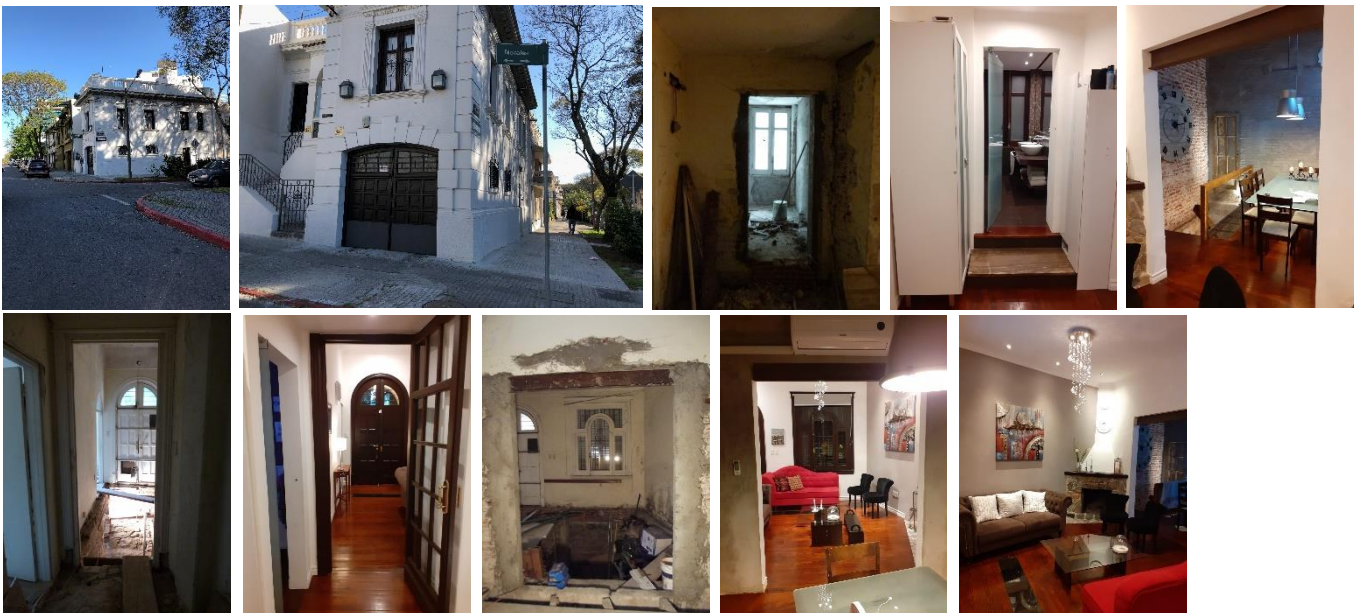

2020

**Obra:** Reforma vivienda Renacer.  
**Ubicación:** Av. Antonio Camacho, Punta del Este  
**Arquitecto Proyectista | dirección de obra**

2016

**Obra:** Reforma acceso principal edificio Montreal.  
**Ubicación:** Rambla Mahatma Gandhi esquina Solano Antuña, Montevideo  
**Arquitecto Proyectista | dirección de obra**

**Obra:** Reforma Departamento Flia. Larrañaga.

Ubicación: Rbla. Mahatma Gandhi, Montevideo

**Arquitecto Projectista | dirección de obra**

Enero 2013- febrero 2014

**Obra:** Reciclaje, reforma y ampliación de Vivienda unifamiliar Rodríguez- Giussi.

Ubicación: Calle Morales y Bahía Blanca, Montevideo

**Arquitecto Projectista | dirección de obra**

Agosto 2012- noviembre 2012 **Obra:** Reforma y ampliación de Vivienda unifamiliar Vidal- Castro.  
Ubicación: Calle Mones Roses, Montevideo  
Arq. Bibiana Carreño – Arq. Mauro Escudero Lacroix  
**Arquitecto Proyectista | dirección de obra**