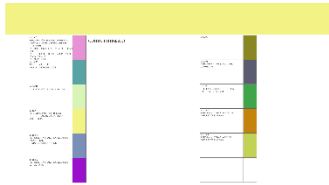

octubre 2008

Llamado público: Concurso de anteproyectos Remodelación complejo administrativo Conaprole  
Arq. Laura Zambra – Arq. Bibiana Carreño - Mauro Escudero Lacroix

Diciembre 2008- marzo 2009

**Obra:** Reforma Departamento Flia. Iroldi.  
**Ubicación:** Calle Chucarro, Montevideo  
**Arquitecto Proyectista | Dirección de Obra**