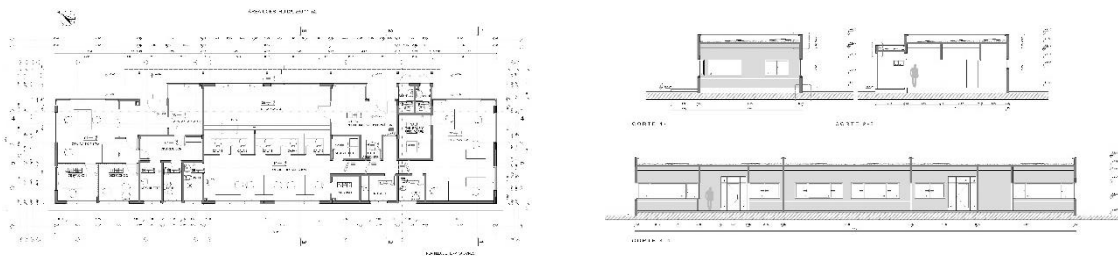

Marzo 2009- julio 2009

**Obra:** Reforma Departamento Flia. Abelenda.  
**Ubicación:** Calle Chucarro, Montevideo  
**Arquitecto Proyectista | Dirección de Obra**

2008 - 2009

**Obra:** Complejo de oficinas y talleres RAINCOOP  
**Ubicación:** Calle Corrientes, Montevideo  
**Arq. Pablo Bonti - Mauro Escudero Lacroix**