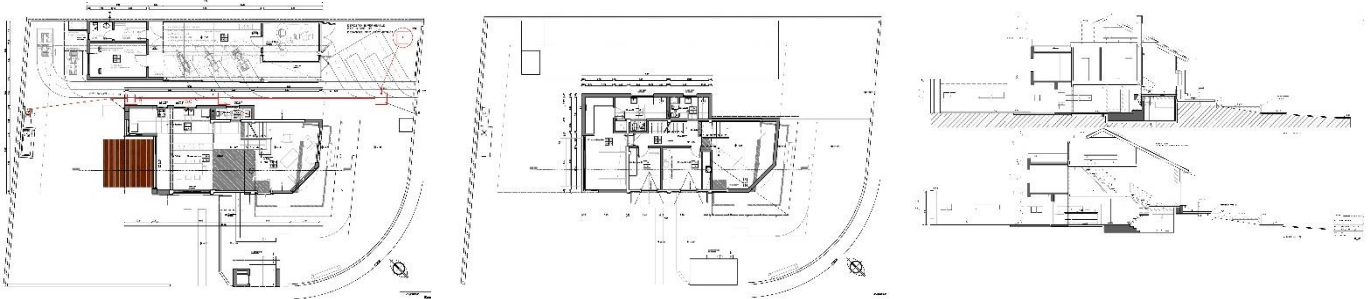

Junio 2010

Obra: Vivienda unifamiliar Flia. De los Santos- Briozzo.
Ubicación: Solymar, Canelones
Arquitecto Proyectista