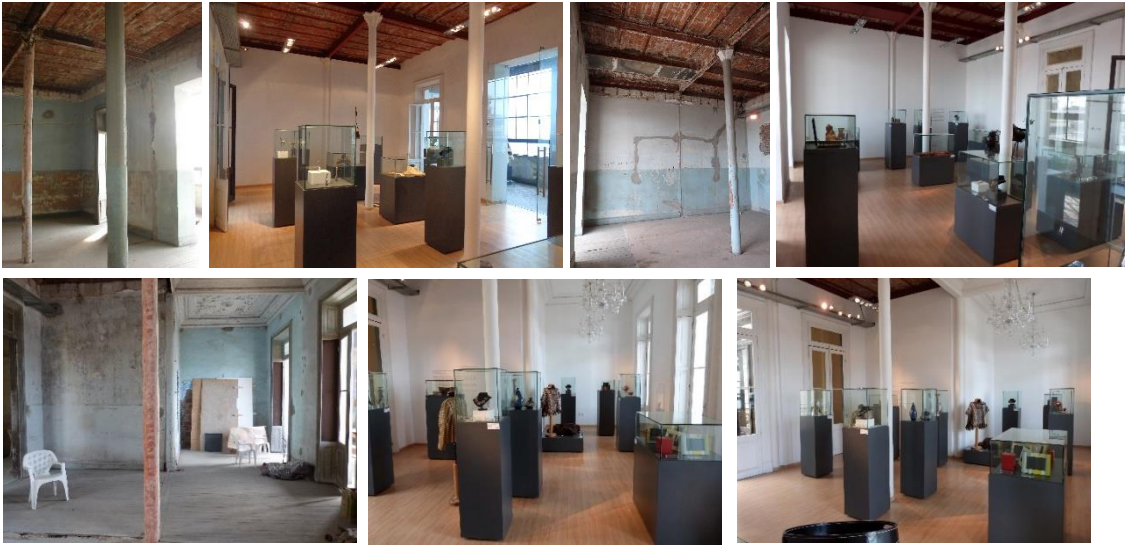

Julio 2012- noviembre 2014

**Obra:** Reforma de salas de exposición, galería y reacondicionamiento de ascensor.  
Museo de Arte Precolombino e Indígena \_ MAPI, Montevideo  
Dr. Arq. Alberto de Betolaza – Arq. Mauro Escudero Lacroix  
**Arquitecto Projectista | Dirección de obra**

Abril 2011- diciembre 2014

**Obra:** Reforma del Edificio La Opera para la nueva sede de la Secretaría de Estado\_ Ministerio de Industria, Energía y Minería | MIEM |  
Ubicación: Peatonal Sarandí y Juan Carlos Gómez, Montevideo  
Etapa preliminar y anteproyecto. Dr. Arq. Alberto de Betolaza - Mauro Escudero Lacroix  
**Arquitecto Projectista**