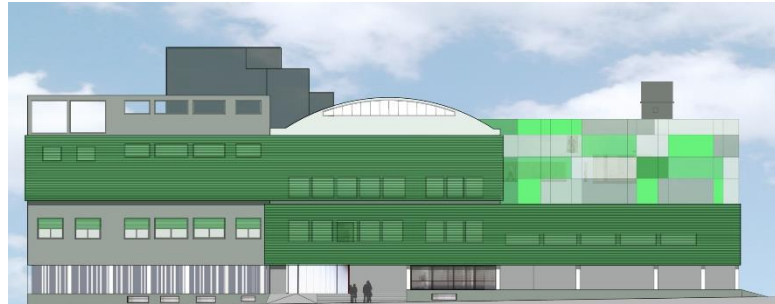

octubre 2008

Llamado público: Concurso de anteproyectos Remodelación complejo administrativo Conaprole
Arq. Laura Zambra – Arq. Bibiana Carreño - Mauro Escudero Lacroix