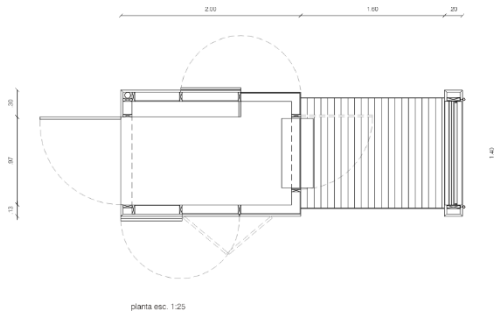

agosto 2003- octubre 2003

Presentación en Programa de Extensión de la Universidad de la República y el Centro de Diseño para Concurso de Proyecto y Construcción de Quioscos en la vía pública.
Arq. Sandra Montemurro – Serrana Robledo - Alberto Menestrina – Mauro Escudero Lacroix