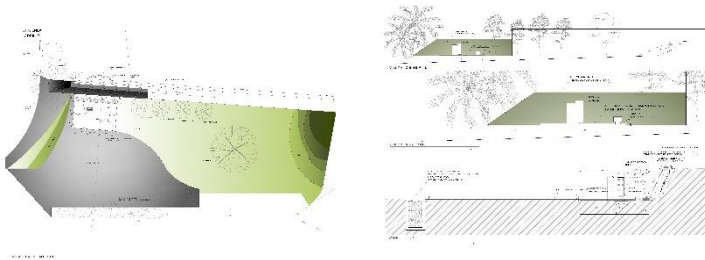

2008

Obra: Memorial RAINCOOP
Ubicación: Calle Corrientes, Montevideo
Arq. Pablo Bonti - Mauro Escudero Lacroix