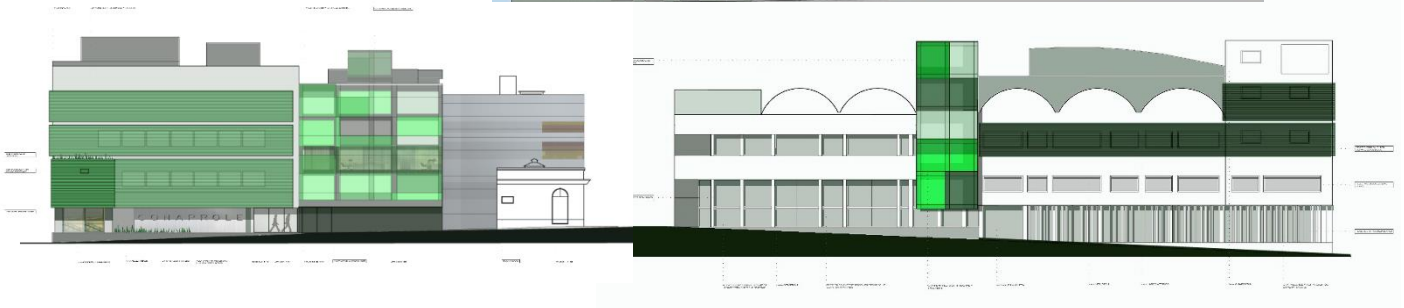

2020

**Obra:** Reforma vivienda Renacer.  
**Ubicación:** Av. Antonio Camacho, Punta del Este  
**Arquitecto Proyectista | dirección de obra**

2016

**Obra:** Reforma acceso principal edificio Montreal.  
**Ubicación:** Rambla Mahatma Gandhi esquina Solano Antuña, Montevideo  
**Arquitecto Proyectista | dirección de obra**

Marzo 2009- julio 2009

**Obra:** Reforma Departamento Flia. Abelenda.  
**Ubicación:** Calle Chucarro, Montevideo  
**Arquitecto Proyectista | Dirección de Obra**

2008 - 2009

**Obra:** Complejo de oficinas y talleres RAINCOOP  
**Ubicación:** Calle Corrientes, Montevideo  
**Arq. Pablo Bonti - Mauro Escudero Lacroix**

octubre 2008

Llamado público: Concurso de anteproyectos Remodelación complejo administrativo Conaprole  
Arq. Laura Zambra – Arq. Bibiana Carreño - Mauro Escudero Lacroix

Diciembre 2008- marzo 2009

**Obra:** Reforma Departamento Flia. Iroldi.  
**Ubicación:** Calle Chucarro, Montevideo  
**Arquitecto Proyectista | Dirección de Obra**