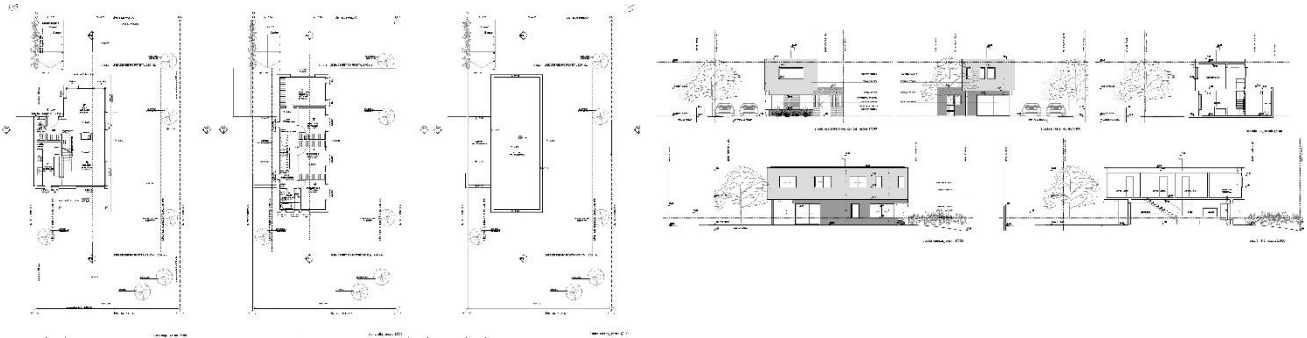

2013

Obra: Vivienda unifamiliar Flia. Severino.

Ubicación: Shangrilá, Canelones

Autores: Arq. Virginia Oromi – Arq. Mateo Escudero Lacroix - Mauro Escudero Lacroix

Arquitecto Projectista