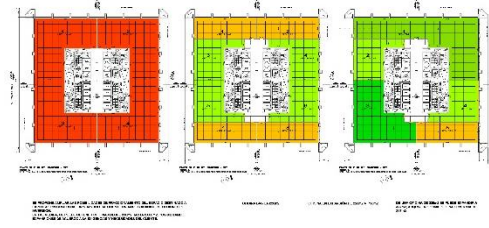

2008

Obra: Anteproyecto edificio de oficinas
San Pablo, Brasil
Arquitecto Projectista