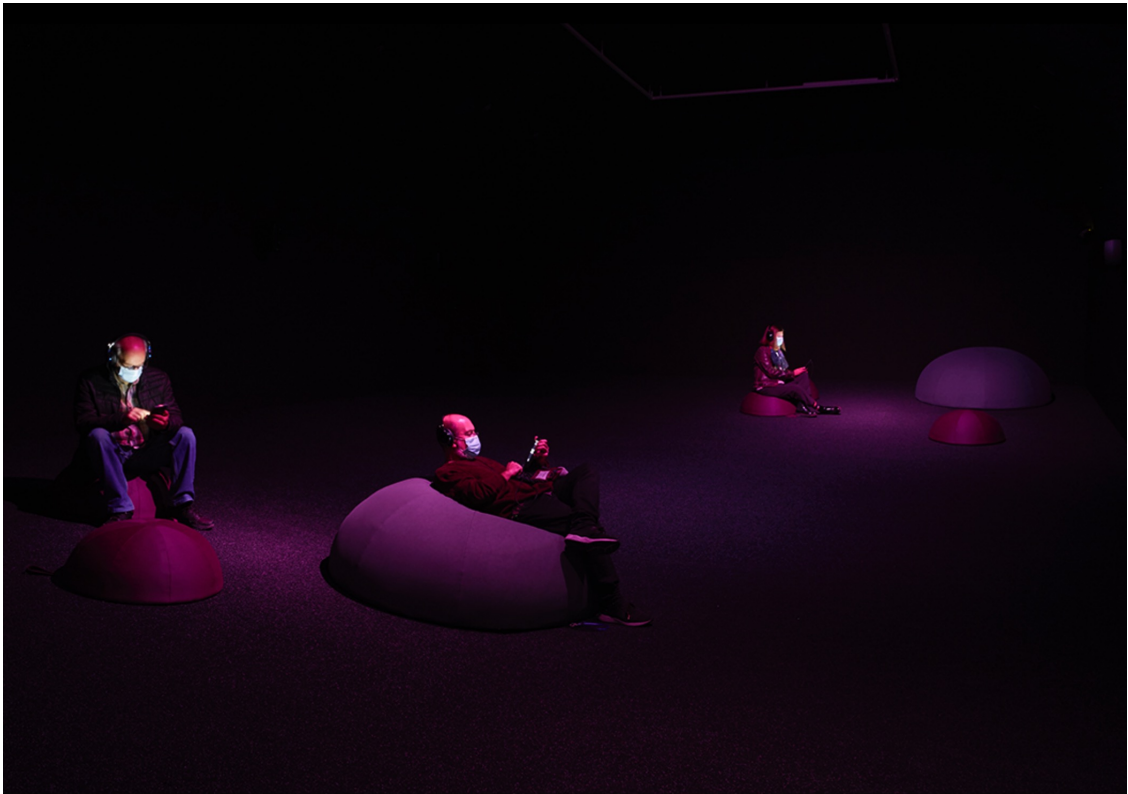

Exposición AUDIOSFERA / Museo Nacional Reina Sofía / 14 Octubre 2020